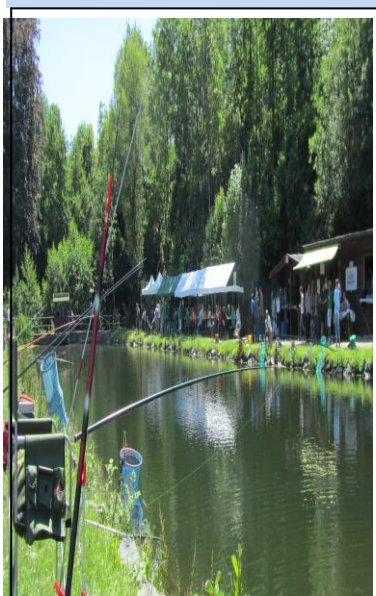

CALENDRIER et HORAIRES

DES PARTIES DE PECHE

2016

ETANG « VOGESIA » à ROMANSWILLER

AVRIL	LE SAMEDI 30	SEMI-NOCTURNE	GROSSES TRUITES
MAI	LE SAMEDI 21	SEMI-NOCTURNE	GROSSES TRUITES
JUIN	LE DIMANCHE 05	JOURNEE	GROSSES TRUITES ET FARIO
	LE SAMEDI 18	SEMI-NOCTURNE	GROSSES TRUITES
JUILLET	LE SAMEDI 02	SEMI-NOCTURNE	TRUITES NORMALES ET FARIO
	LE SAMEDI 16	SEMI-NOCTURNE	GROSSES TRUITES
AOUT	LE SAMEDI 06	SEMI-NOCTURNE	TRUITES NORMALES ET FARIO
	LE SAMEDI 20	SEMI-NOCTURNE	GROSSES TRUITES
SEPT	LE SAMEDI 03	SEMI-NOCTURNE	GROSSES TRUITES
	LE DIMANCHE 18	MATINEE	TRUITES NORMALES ET FARIO

MATINEE 8H-11H	SEMI-NOCTURNE 17H-20H	JOURNEE 10H30-16H
8h00 : pêche 8h15 : pause 8h45 : pêche 9h30 : pause 10h00 : pêche 11h00 : clôture	17h00 : pêche 17h15 : pause 17h45 : pêche 18h15 : pause 19h00 : pêche 20h00 : clôture	10h30 : pêche 10h45 : pause 11h00 : pêche 11h30 : pause 14h00 : pêche 14h30 : pause 15h00 : pêche 16h00 : clôture